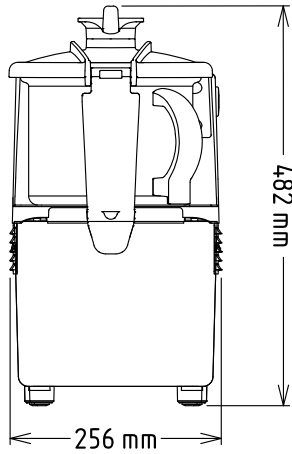

Edestä

EI = Sähköliitäntä

Päältä

Sähkö

Jännite: 200-240 V/1N ph/50/60 Hz
Kokonaisteho: 1 kW

Kapasiteetti

Kapasiteetti: 4.5 L

Avaintieto

Ulkomitat, leveys: 256 mm

Ulkomitat, syvyys: 415 mm

Ulkomitat, korkeus: 482 mm

Nopeuksien lukumäärä

Sisältyvät varusteet

- 1 kpl Kansi ja kulhonkaavin 4,5 lt kutterit PNC 650099
- 1 kpl RST kulho 4,5 lt kutterit PNC 653589

Lisävarusteet

- Kansi ja kulhonkaavin 4,5 lt kutterit PNC 650099 ☐
- Emulsiosarja TRK45 vihannesleikkuri/ PNC 650100 ☐
  kutterille, sisältäen kulhon, sileän terän,
  kannen ja kaapimen
- RST kulho 4,5 lt kutterit PNC 653589 ☐